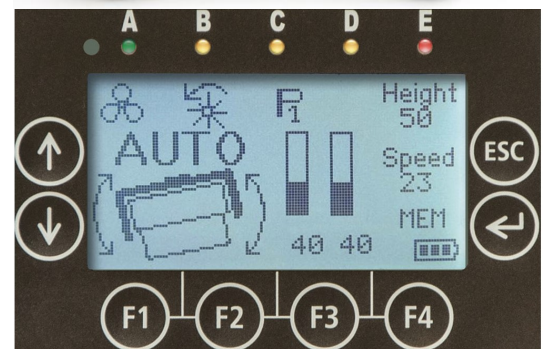

4,3" KLEUREN DISPLAY

SCANRECO'S 4,3" KLEUREN DISPLAY,
DE NIEUWE STANDAARD IN SLIMME DISPLAYS.

Het Scanreco 4,3" KLEUREN DISPLAY vergroot de productiviteit van de operator. Het hoge resolutie display behoudt uitstekend zicht in fel zonlicht maar ook in donkere omgevingen door de geavanceerde lichtsensor.

Het gelaagde 'shock proof' glas beschermt het display en voorkomt spiegeling in het scherm.

Het Scanreco 4,3" KLEUREN DISPLAY werkt met het Scanreco Chameleon software en kan ook op reeds bestaande Scanreco systemen geïnstalleerd worden.

SPECIFICATIES

- * 4,3 " kleuren display
- * 480x272 pixels (16 miljoen kleuren, 24 bits)
- * Uitstekend zicht in fel zonlicht
- * 5 multi-kleuren LED's (rood,groen,geel)
- * 8 programmeerbare drukknoppen
- * Beschikbaar voor de Maxi en Mini
- * Open voor aanpassingen in het grafische design
- * Scanreco Chameleon software, gebaseerd op Linux
- * 4 GB geheugen
- * USB-poort voor updates
- * Optioneel: WiFi, accelerometer, gyroscoop, klok en kompas
- * Live videobeelden via WiFi (toekomstig verkrijgbaar)