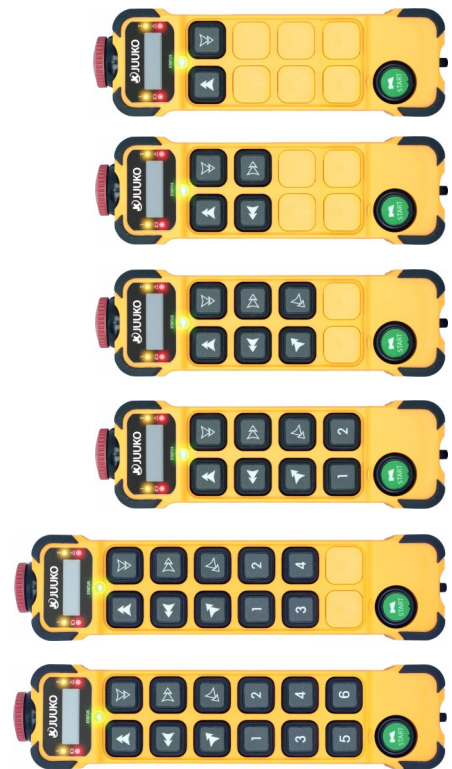

JUUKO K-SERIE

De K-serie van Juuko, drukknop handzenders met tot wel 12 dubbelstaps functies.*

De nieuwe functies van Juuko in de K-serie, zoals het automatisch management van de radio kanalen met "ACS" technologie (Automatic Channel Switching), draadloos opladen met de Qi draadloze oplaadpad en een extra lange batterijduur door het ECO power systeem maakt deze serie nog gebruiksvriendelijker.

De Juuko K-serie beschikt over 'Relay Action Feedback' waarbij de zender signalen ontvangt vanaf de ontvanger en dit aangeeft door middel van 4 LED's

De Juuko K-serie is ideaal voor kranen, bergingswagens, lieren, etc.

Remotecontrolparts

EMO Noodstop

LED Relay Action Feedback

Ergonomisch design met anti slip voor een goede grip.

Handriem

TECHNISCHE DATA

Afmetingen (LxBxH)	242x57x51 / 193x57x51
Gewicht	389 gram / 325 gram
Behuizing materiaal	PA 6 (FG 30%)
Beschermings graad	IP 65
Batterijen	2x AA Opladbaar 1500 mAH
Werk temperatuur	-20°C - + 55°C
Opslag temperatuur	-40°C - + 65°C
Frequenties	433 MHz band
Bereik	100 meter (open veld)

*Leverbaar met 2, 4, 6, 8, 10 en 12 functieknoppen

JUUKO K-SERIE

Multi-control System

Optioneel

RANGE LIMITING beperkt de maximale afstand tussen zender en ontvanger.

ZERO G-SAFETY voorkomt ongecontroleerde acties bij grote impacten als een val van grote hoogte.