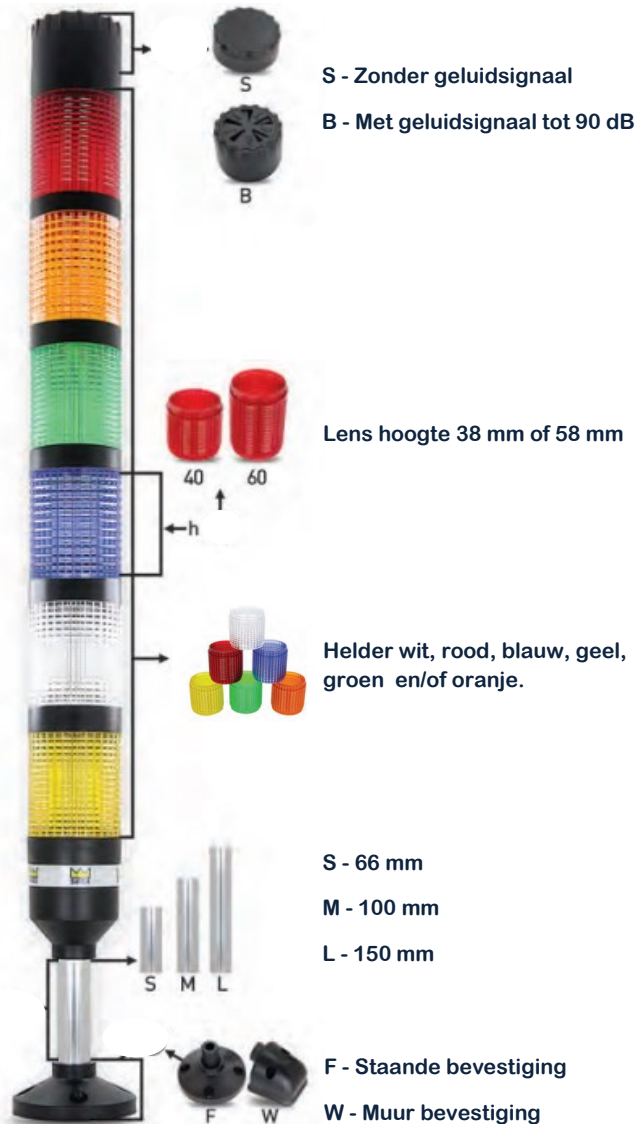

Sirex Torenlamp

Remotecontrolparts

TECHNISCHE DATA

Lichtfuncties:	Aan, knipperen
Voeding:	24~50 VDC - 17~35 VAC of 75~285 VAC
Geluidssignaal:	50 tot 90 dB aanpasbaar
Lenskleur:	Helder wit, rood, blauw, geel, groen en oranje
Afmetingen lens:	ø 53 mm / h 38 mm ø 53 mm / h 58 mm
Materiaal:	PC/ABS
Type lichtbron:	LED
Max. aantal	6
Knipper frequentie:	80 x per minuut
Beschermingsgraad:	IP65 (zonder buzzer) IP50 (met buzzer)
Werktemperatuur:	-20°C - 70°C
Opslagtemperatuur:	-30°C - 80°C

WWW.WBHANDEL.NL
INFO@WBHANDEL.NL

WWW.REMOTECONTROLPARTS.NL
INFO@REMOTECONTROLPARTS.NL

+31167521228

Industrieweg 20
4794 SX Heijningen NL

Sirex Signaallamp

TECHNISCHE DATA

Lichtfuncties:	Aan, draaien, knipperen
Voeding:	20~50 VDC - 15~35 VAC of 40~285 VAC
Geluidssignaal:	90 dB / 95 dB / stil 16 signalen (optioneel)
Lenskleur:	Helder wit, rood, blauw, groen en oranje
Afmetingen lens:	ø 72 mm / h 70 mm
Materiaal:	PC/ABS
Type lichtbron:	LED
Gewicht:	circa 220 gram
Knipper frequentie:	80 x per minuut
Beschermingsgraad:	IP50
Werktemperatuur:	-20°C - +70°C
Opslagtemperatuur:	-30°C - +80°C
Bevestiging:	Staande bevestiging Muur bevestiging