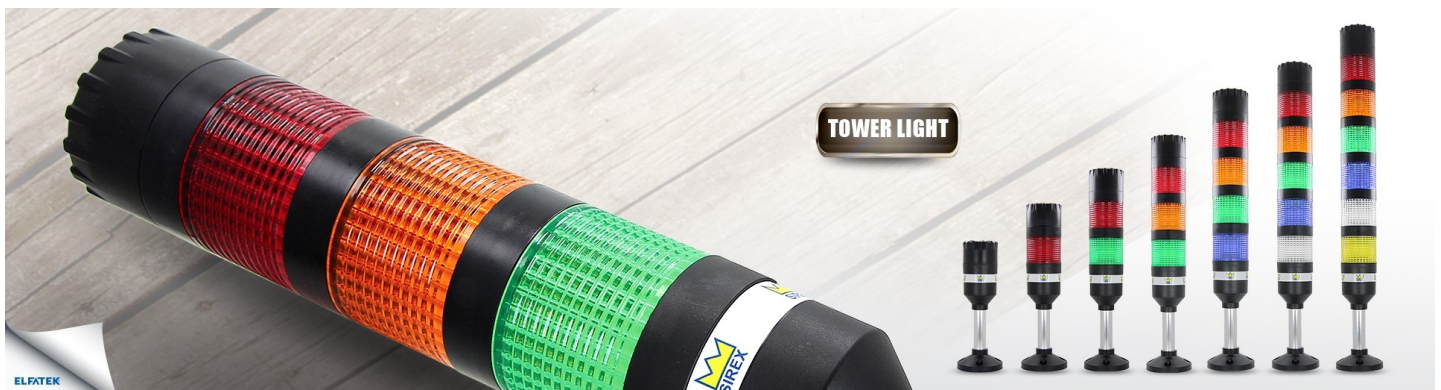

Sirex Torenlamp

Remotecontrolparts

TECHNISCHE DATA

Lichtfuncties:	Aan, knipperen
Voeding:	24~50 VDC - 17~35 VAC of 75~285 VAC
Geluidssignaal:	50 tot 90 dB aanpasbaar
Lenskleur:	Helder wit, rood, blauw, geel, groen en oranje
Afmetingen lens:	ø 53 mm / h 38 mm ø 53 mm / h 58 mm
Materiaal:	PC/ABS
Type lichtbron:	LED
Max. aantal	6
Knipper frequentie:	80 x per minuut
Beschermingsgraad:	IP65 (zonder buzzer) IP50 (met buzzer)
Werktemperatuur:	-20°C - 70°C
Opslagtemperatuur:	-30°C - 80°C

WWW.WBHANDEL.NL
INFO@WBHANDEL.NL

WWW.REMOTECONTROLPARTS.NL
INFO@REMOTECONTROLPARTS.NL

+31167521228

Industrieweg 20
4794 SX Heijningen NL

Sirex Signaallamp

TECHNISCHE DATA

Lichtfuncties:	Aan, draaien, knipperen
Voeding:	20~50 VDC - 15~35 VAC of 40~285 VAC
Geluidssignaal:	90 dB / 95 dB / stil 16 signalen (optioneel)
Lenskleur:	Helder wit, rood, blauw, groen en oranje
Afmetingen lens:	ø 72 mm / h 70 mm
Materiaal:	PC/ABS
Type lichtbron:	LED
Gewicht:	circa 220 gram
Knipper frequentie:	80 x per minuut
Beschermingsgraad:	IP50
Werktemperatuur:	-20°C - +70°C
Opslagtemperatuur:	-30°C - +80°C
Bevestiging:	Staande bevestiging Muur bevestiging