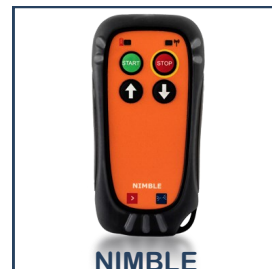

SISTEMATICA

Trend

Remotecontrolparts

Optioneel

VIBRACALL/BUZZER

Indien de zender en ontvanger geen verbinding meer met elkaar hebben geeft de zender dit d.m.v. een trilsignaal of een zoemer aan.

TILTING HAND

Door de zender langzaam naar links of rechts te kantelen kan de zender een drukknop een tweede functie, proportionele bediening of een Snel/Langzaam functie activeren.

SAFETY POINT

Met de Safety Point is het mogelijk om bepaalde functies alleen te activeren indien de zender bij de Safety Point gehouden wordt. De Safety Point kan op elke gewenste plaats bevestigd worden waar de veiligheid het grootst wordt geacht. Safety Point kan geleverd worden in Basic en Active.

PAGE CHANGE

Vergroot de capaciteiten van de zender met Page Change. Hiermee is het mogelijk om de functieknoppen meerdere functies te geven d.m.v. een toetsencombinatie. Mogelijk tot 56 functies.

BACKLIT KEYPAD

Voor een beter zicht op de drukknoppen op donkere werkplaatsen. Een speciale sensor die de schemering meet schakeld de verlichting aan en uit.

HOUDER

Makkelijk te bevestigen houder voor de zender van duurzaam kunststof. Ook beschikbaar met Safety Point.

EMERGENCY BUTTON

Een Noodstop die alle beweging die op het moment van indrukken gaande zijn direct stop zet. De Noodstop kan op de zender alswel op een gewenste plek als een losse Noodstop gemonteerd worden.

NIMBLE